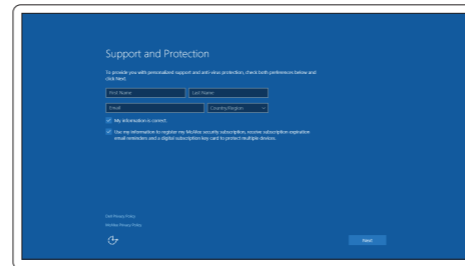

Enable Support and Protection

Aktivujte možnost Podpora a ochrana
Engedélyezze a támogatást és a védelmet
Włącz ochronę i pomoc techniczną
Povoľte podporu a ochranu

Connect to your network

Připojte se k síti | Kapcsolódjon a hálózathoz
Nawiąż połączenie z siecią | Pripojte sa k sieti