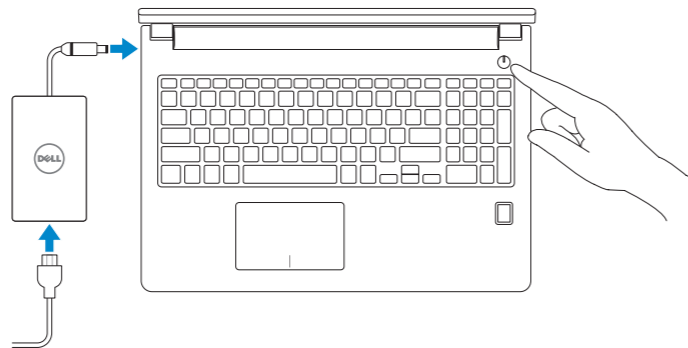

Latitude 15

3000 Series

Quick Start Guide

Stručná úvodní příručka
Gyors üzembe helyezési útmutató
Skrócona instrukcja uruchomienia
Stručná úvodná príručka

1 Connect the power adapter and press the power button

Připojte napájecí adaptér a stiskněte vypínač
Csatlakoztassa a tápadaptert és nyomja meg a bekapcsológombot
Podłącz zasilacz i naciśnij przycisk zasilania
Zapojte napájací adaptér a stlačte spínač napájania